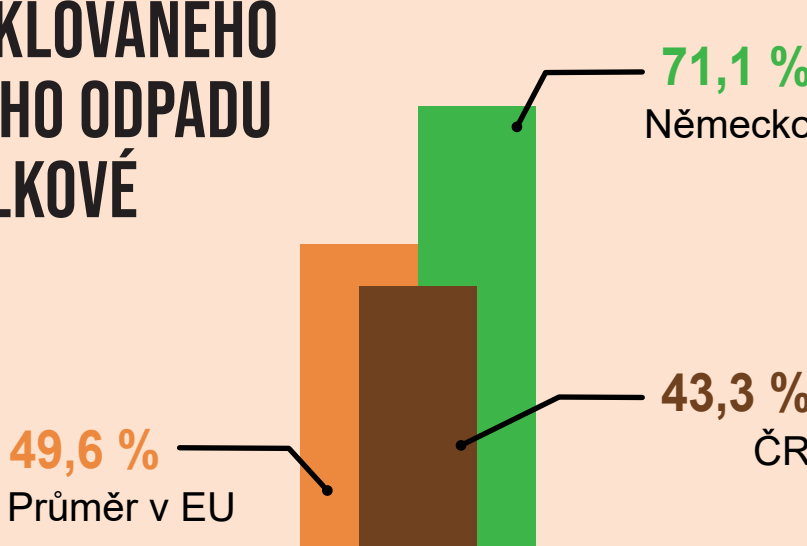

Po kůrk v

ODPAD cích

Odpady, jejich výroba a způsob nakládání s nimi jsou velkým tématem v oblasti **aktuálních environmentálních problémů**. Dle průzkumu veřejného mínění z roku 2018 je hromadění odpadů závažným globálním problémem pro **92 % dotázaných Čechů**.⁹ Je známo, že ukládání odpadu na skládky **zatěžuje životní prostředí** (nemluvě o situacích, kdy odpad končí dokonce volně v přírodě, např. v řece, moři nebo v lese). Skládkování lze omezit správným a dostatečným **tříděním odpadu**, efektivními způsoby **recyklace**, a v nejlepším případě **předcházením vzniku odpadu**. Aktuální statistická data z oblasti odpadů jsou vizualizována v této infografice.

KOLIK KAŽDÝ Z NÁS VYPRODUKOVAL KOMUNÁLNÍHO ODPADU?

Celková produkce komunálních odpadů na obyvatele ČR **vzrostla** mezi lety 2012 a 2021 o **68 kg**.

PODÍL RECYKLOVANÉHO KOMUNÁLNÍHO ODPADU NA JEHO CELKOVÉ PRODUKCI

73 % obyvatel ČR třídí svůj odpad

CESTA PRŮMĚRNÉHO ČECHA ZA POKLÁDEM

barevným kontejnerem

průměrná vzdálenost k nejbližším barevným kontejnerům je **89 metrů**

VĚDĚLI JSTE, ŽE SKLO LZE RECYKLOVAT PRAKTICKY DO *nekonečna*?