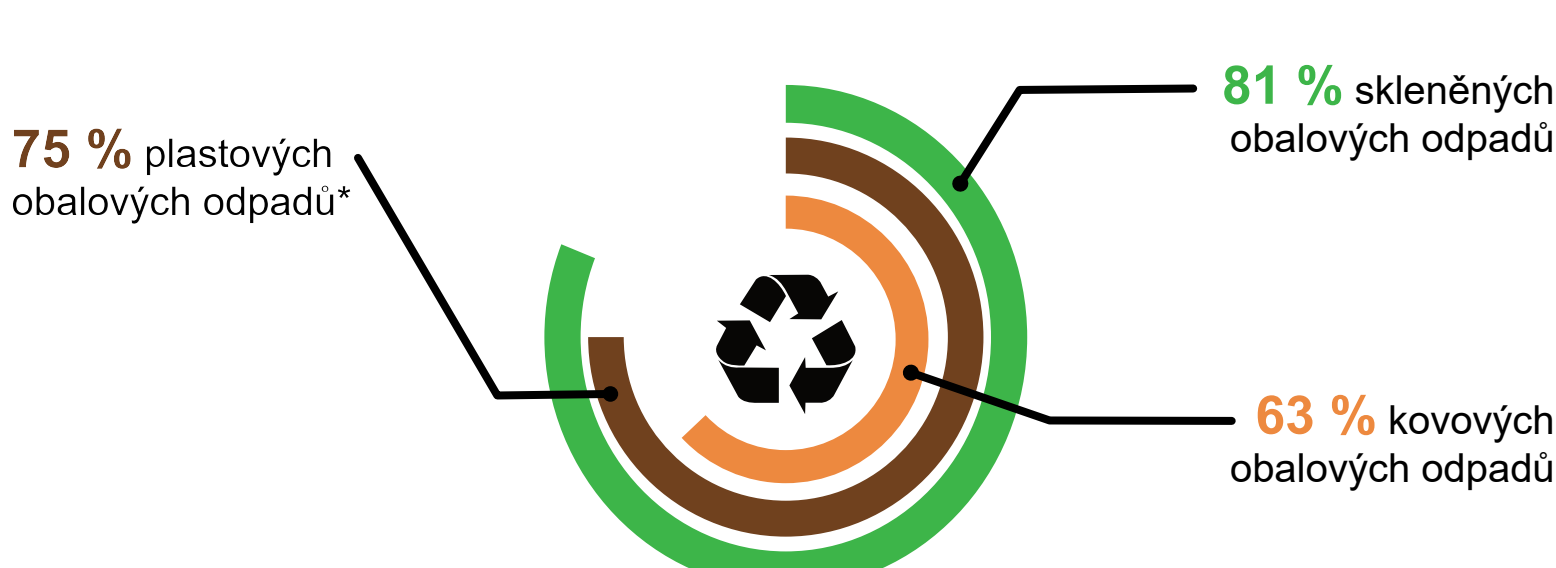

KOLIK % OBALOVÉHO ODPADU BYLO VYTŘÍDĚNO A RECYKLOVÁNO?

* bylo vytríděno a recyklováno nebo energeticky využito

ODPADOVÁ PYRAMIDA

aneb co můžu udělat pro životní prostředí

Odpadová pyramida ukazuje, jak bychom měli postupovat při nakládání s odpady. Nejlepší možností je **předcházet vzniku odpadu** (např. nosit si na nákup vlastní tašku, nakupovat v bezobalových prodejnách apod.). Pokud tento krok nelze splnit, je na místě se snažit vzniklý (především obalový) odpad **minimalizovat** a poté ho nejlépe **znovu využít**. Pokud nám již dosloužil a lze ho recyklovat, vytrídíme ho do správných barevných kontejnerů a dejme mu šanci na **recyklaci**. V případě, že odpad nelze zrecyklovat, může být ještě **využit** např. **energeticky** ve spalovnách. Úplně poslední variantou je uložení odpadu na **skládky**, které zatěžují životní prostředí. Nejlepší odpad je **ten, který vůbec nevznikne!**