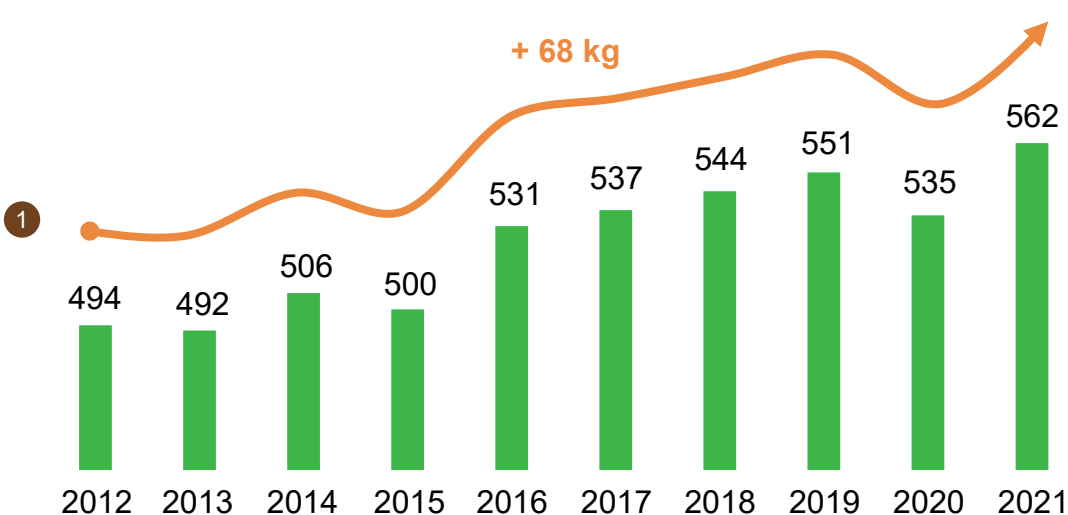

Po kůrk v

ODPAD cích

Odpady, jejich výroba a způsob nakládání s nimi jsou velkým tématem v oblasti **aktuálních environmentálních problémů**. Dle průzkumu veřejného mínění z roku 2018 je hromadění odpadů závažným globálním problémem pro **92 % dotázaných Čechů**.⁹ Je známo, že ukládání odpadu na skládky **zatěžuje životní prostředí** (nemluvě o situacích, kdy odpad končí dokonce volně v přírodě, např. v řece, moři nebo v lese). Skládkování lze omezit správným a dostatečným **tříděním odpadu**, efektivními způsoby **recyklace**, a v nejlepším případě **předcházením vzniku odpadu**. Aktuální statistická data z oblasti odpadů jsou vizualizována v této infografice.

KOLIK KAŽDÝ Z NÁS VYPRODUKOVAL KOMUNÁLNÍHO ODPADU?

Celková produkce komunálních odpadů na obyvatele ČR **vzrostla** mezi lety 2012 a 2021 o **68 kg**.

PODÍL RECYKLOVANÉHO KOMUNÁLNÍHO ODPADU NA JEHO CELKOVÉ PRODUKCI

73 % obyvatel ČR třídí svůj odpad

CESTA PRŮMĚRNÉHO ČECHA ZA POKLÁDEM

barevným kontejnerem

průměrná vzdálenost k nejbližším barevným kontejnerům je **89 metrů**

VĚDĚLI JSTE, ŽE SKLO LZE RECYKLOVAT PRAKTICKY DO *nekonečna*?