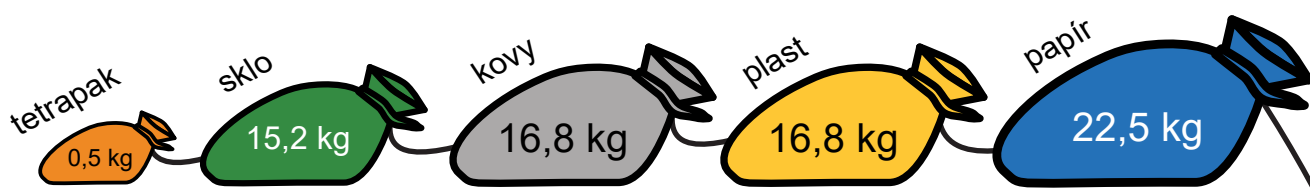

CESTA PRŮMĚRNÉHO ČECHA ZA POKLÁDEM

barevným kontejnerem

průměrná vzdálenost k nejbližším barevným kontejnerům je **89 metrů**