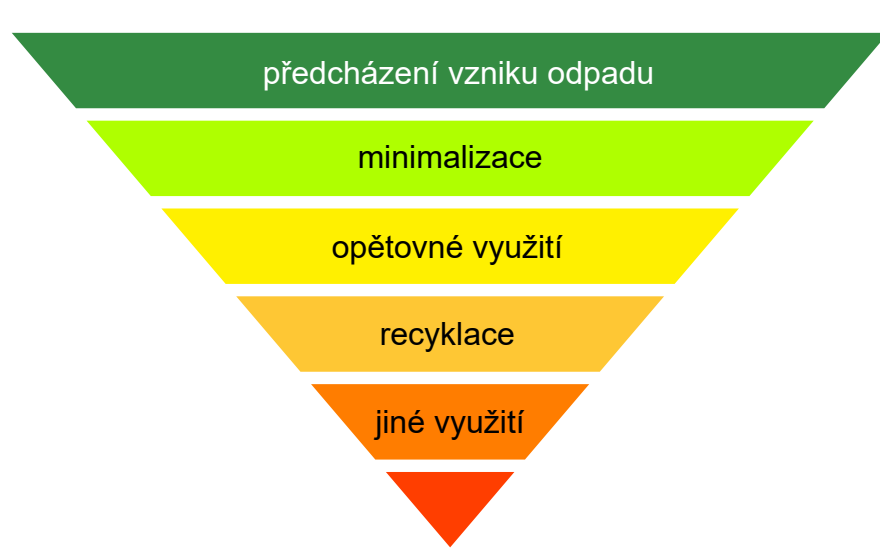

73 % obyvatel ČR třídí svůj odpad

CESTA PRŮMĚRNÉHO ČECHA ZA POKLÁDEM

barevným kontejnerem

průměrná vzdálenost k nejbližším barevným kontejnerům je **89 metrů**

VĚDĚLI JSTE, ŽE SKLO LZE RECYKLOVAT PRAKTICKY DO *nekonečna*?

KAM S BIOODPADEM?

Bioodpad tvoří v ČR průměrně **¼ objemu popelnic** na směsný komunální odpad. Přitom ho stačí dát do kompostéru nebo odnést do hnědého kontejneru na bioodpad a může se z něj stát cenný **kompost!**

Recyklací ŠETŘÍME ENERGIE

Při výrobě nových produktů ušetříme díky zpracování kovového odpadu **75 % energie**. U skleněného odpadu to je ještě **o 15 % energie více**.

KOLIK % OBALOVÉHO ODPADU BYLO VYTŘÍDĚNO A RECYKLOVÁNO?

* bylo vytríděno a recyklováno nebo energeticky využito

ODPADOVÁ PYRAMIDA

aneb co můžu udělat pro životní prostředí

Odpadová pyramida ukazuje, jak bychom měli postupovat při nakládání s odpady. Nejlepší možností je **předcházet vzniku odpadu** (např. nosit si na nákup vlastní tašku, nakupovat v bezobalových prodejnách apod.). Pokud tento krok nelze splnit, je na místě se snažit vzniklý (především obalový) odpad **minimalizovat** a poté ho nejlépe **znovu využít**. Pokud nám již dosloužil a lze ho recyklovat, vytrídíme ho do správných barevných kontejnerů a dejme mu šanci na **recyklaci**. V případě, že odpad nelze zrecyklovat, může být ještě **využit** např. **energeticky** ve spalovnách. Úplně poslední variantou je uložení odpadu na **skládky**, které zatěžují životní prostředí. Nejlepší odpad je **ten, který vůbec nevznikne!**